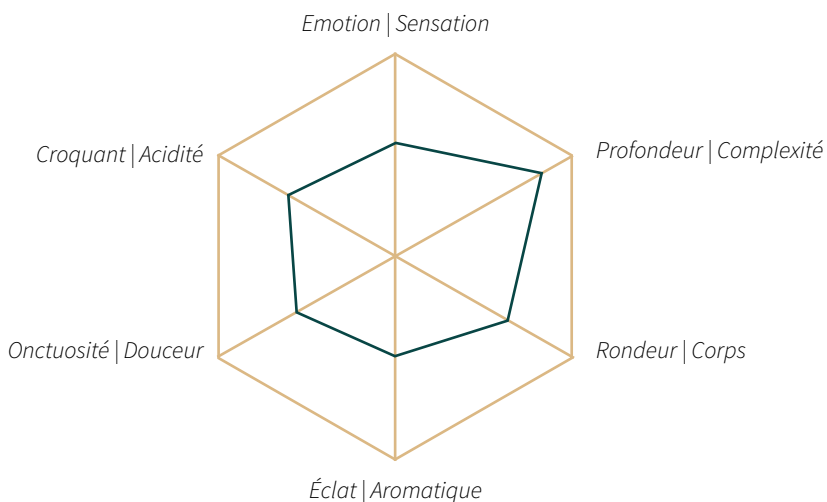

[ACCORD PARFAIT]

Fronton.

APPELLATION D'ORIGINE PROTÉGÉE

CÉPAGES

70% Négrette, 20% Syrah, 10% Gamay

TERROIR

Entre Toulouse et Montauban, sur les terrasses de la Garonne, les sols de graves et boulbènes offrent à la vigne un drainage parfait et une maturité idéale. Ici, la Négrette s'épanouit comme nulle part ailleurs, bercée par un climat où les influences atlantiques et méditerranéennes se rencontrent, apportant à la fois fraîcheur et générosité.

VITICULTURE

Fronton, c'est un territoire à part, un accent qui chante et une vigne qui a du caractère. Ici, pas de compromis : la nature donne le tempo. La Négrette, ce cépage que seuls les Toulousains connaissent vraiment, plonge ses racines profondes dans ces sols graveleux, sculptés par le temps, Le Tarn et la Garonne. Un terroir vivant, une vigne qui va chercher loin.

VINIFICATION

On travaille avec précision, intuition et maquillage. Fermentation maîtrisée, extraction tout en souplesse, élevage réfléchi en cuve béton. L'idée ? Laisser la Négrette exprimer tout ce qu'elle a en elle : des notes de violette, d'épices et de fruits noirs profonds. La Syrah apporte du volume et de la structure, le Gamay sans complexité apporte une fraîcheur qui claque et équilibre l'ensemble.

DÉGUSTATION

Un rouge qui envoie du fruit, de la violette et une touche poivrée typique de Fronton. La bouche est intense mais fluide, avec cette signature toulousaine : du caractère, mais jamais trop de rigidité. Finale fraîche, légèrement épicée, qui donne envie d'y retourner.